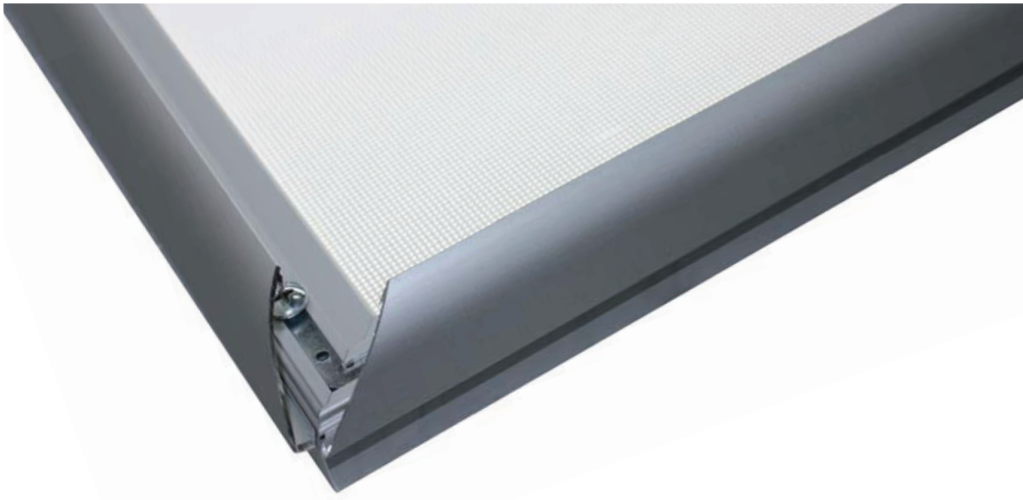

LUCENTIS®

TABLEAU LUMINEUX À LEDS EXTRA PLAT

3000 Lux LONGUEUR
ET HAUTEUR
> 800 mm

4500 Lux LONGUEUR
OU HAUTEUR
< 800 mm

- **PROFILÉ 24 mm**
- **ÉCLAIRAGE LED TANGENTIEL
HAUTE LUMINOSITÉ, HOMOGÈNE
SUR TOUTE LA SURFACE**
- **DALLE LUMINEUSE 3 mm ou 6 mm**
(gravure laser tridimensionnelle)
- **CHANGEMENT DE VISUEL FACILE
ET SANS OUTIL (CADRE CLIC)**
- **FACE INCOLORE ANTI-REFLET EN OPTION**
- **FIXATION VERTICALE, HORIZONTALE**
- **FINITION ANODISÉE OU LAQUÉ RAL**
(190 teintes sur nuancier + 50 teintes métal)
- **ALIMENTATION EXTÉRIEURE**
- **FABRICATION FRANÇAISE**
- **IDÉAL POUR EXPO, GALERIE, SALONS,
DÉCO...**

FINITIONS

ANODISÉ NATUREL,
LAQUAGE RAL (EN OPTION)

PRATIQUE:

PANNEAU LUCENTIS
Si Format HORS-TOUT
= 1000 x 1000 mm

- **Format SUPPORT**
= 969 x 969 mm
(soit - 31 mm
sur le format H.T.)

- **Format VISIBLE**
= 959 x 959 mm
(soit - 51 mm
sur le format H.T.)

LUCENTIS®

SIMPLE FACE, AVEC CADRE CLIC

CAISSON LUCENTIS, FORMATS STANDARD SIMPLE FACE (finition anodisée)

Code	Format du SUPPORT (format du document à insérer)
C24/210X297	210 mm x 297 mm (A4)
C24/297X420	297 mm x 420 mm (A3)
C24/420X594	420 mm x 594 mm (A2)
C24/594X841	594 mm x 841 mm (A1)
C24/841X1189	841 mm x 1189 mm (A0)
	Laquage teinte RAL

CAISSONS LUCENTIS CADRE CLIC, FORMATS JUSQU'À 3000 X 1200 MM (finition anodisée)

	100 mm	200 mm	300 mm	400 mm	500 mm	600 mm
100 mm						
200 mm						
300 mm						
400 mm						
500 mm						
600 mm						
700 mm						
800 mm						
900 mm						
1000 mm						
1100 mm						
1200 mm						
1300 mm						
1400 mm						
1500 mm						
1600 mm						
1700 mm						
1800 mm						
1900 mm						
2000 mm						
2100 mm						
2200 mm						
2300 mm						
2400 mm						
2500 mm						
2600 mm						
2700 mm						
2800 mm						
2900 mm						
3000 mm						