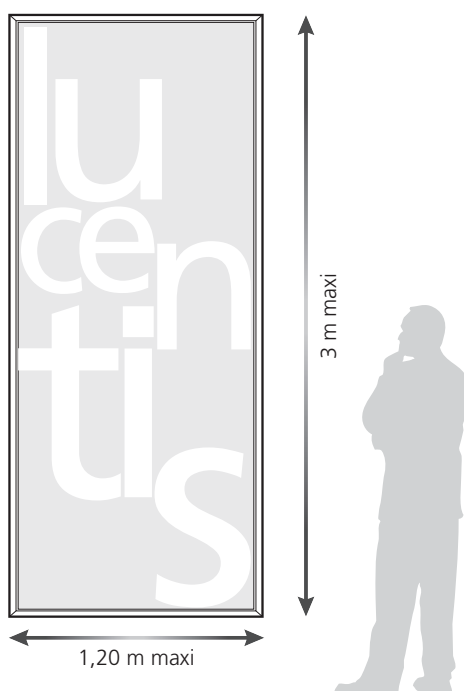

LUCENTIS®

TABLEAU LUMINEUX À LEDS EXTRA PLAT

3000 Lux LONGUEUR
ET HAUTEUR
> 800 mm

4500 Lux LONGUEUR
OU HAUTEUR
< 800 mm

- **PROFILÉ 24 mm**
- **ÉCLAIRAGE LED TANGENTIEL
HAUTE LUMINOSITÉ, HOMOGÈNE
SUR TOUTE LA SURFACE**
- **DALLE LUMINEUSE 3 mm ou 6 mm**
(gravure laser tridimensionnelle)
- **CHANGEMENT DE VISUEL FACILE
ET SANS OUTIL (CADRE CLIC)**
- **FACE INCOLORE ANTI-REFLET EN OPTION**
- **FIXATION VERTICALE, HORIZONTALE**
- **FINITION ANODISÉE OU LAQUÉ RAL**
(190 teintes sur nuancier + 50 teintes métal)
- **ALIMENTATION EXTÉRIEURE**
- **FABRICATION FRANÇAISE**
- **IDÉAL POUR EXPO, GALERIE, SALONS,
DÉCO...**

FINITIONS

ANODISÉ NATUREL,
LAQUAGE RAL (EN OPTION)

PRATIQUE:

PANNEAU LUCENTIS
Si Format HORS-TOUT
= 1000 x 1000 mm

- **Format SUPPORT**
= 969 x 969 mm
(soit - 31 mm
sur le format H.T.)

- **Format VISIBLE**
= 959 x 959 mm
(soit - 51 mm
sur le format H.T.)

LUCENTIS®

SIMPLE FACE, AVEC CADRE CLIC

CAISSON LUCENTIS, FORMATS STANDARD SIMPLE FACE (finition anodisée)

Code	Format du SUPPORT (format du document à insérer)
C24/210X297	210 mm x 297 mm (A4)
C24/297X420	297 mm x 420 mm (A3)
C24/420X594	420 mm x 594 mm (A2)
C24/594X841	594 mm x 841 mm (A1)
C24/841X1189	841 mm x 1189 mm (A0)
	Laquage teinte RAL

CAISSONS LUCENTIS CADRE CLIC, FORMATS JUSQU'À 3000 X 1200 MM (finition anodisée)

	100 mm	200 mm	300 mm	400 mm	500 mm	600 mm
100 mm						
200 mm						
300 mm						
400 mm						
500 mm						
600 mm						
700 mm						
800 mm						
900 mm						
1000 mm						
1100 mm						
1200 mm						
1300 mm						
1400 mm						
1500 mm						
1600 mm						
1700 mm						
1800 mm						
1900 mm						
2000 mm						
2100 mm						
2200 mm						
2300 mm						
2400 mm						
2500 mm						
2600 mm						
2700 mm						
2800 mm						
2900 mm						
3000 mm						