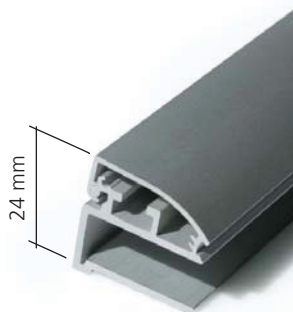

LUCENTIS®

TABLEAU LUMINEUX À LEDS EXTRA PLAT

3000 Lux LONGUEUR
ET HAUTEUR
> 800 mm

4500 Lux LONGUEUR
OU HAUTEUR
< 800 mm

- **PROFILÉ 24 mm**
- **ÉCLAIRAGE LED TANGENTIEL
HAUTE LUMINOSITÉ, HOMOGÈNE
SUR TOUTE LA SURFACE**
- **DALLE LUMINEUSE 3 mm ou 6 mm**
(gravure laser tridimensionnelle)
- **CHANGEMENT DE VISUEL FACILE
ET SANS OUTIL (CADRE CLIC)**
- **FACE INCOLORE ANTI-REFLET EN OPTION**
- **FIXATION VERTICALE, HORIZONTALE**
- **FINITION ANODISÉE OU LAQUÉ RAL**
(190 teintes sur nuancier + 50 teintes métal)
- **ALIMENTATION EXTÉRIEURE**
- **FABRICATION FRANÇAISE**
- **IDÉAL POUR EXPO, GALERIE, SALONS,
DÉCO...**

FINITIONS

ANODISÉ NATUREL,
LAQUAGE RAL (EN OPTION)

PRATIQUE:

PANNEAU LUCENTIS
Si Format HORS-TOUT
= 1000 x 1000 mm

- **Format SUPPORT**
= 969 x 969 mm
(soit - 31 mm
sur le format H.T.)

- **Format VISIBLE**
= 959 x 959 mm
(soit - 51 mm
sur le format H.T.)

LUCENTIS®

SIMPLE FACE, AVEC CADRE CLIC

CAISSON LUCENTIS, FORMATS STANDARD SIMPLE FACE (finition anodisée)

Code	Format du SUPPORT (format du document à insérer)
C24/210X297	210 mm x 297 mm (A4)
C24/297X420	297 mm x 420 mm (A3)
C24/420X594	420 mm x 594 mm (A2)
C24/594X841	594 mm x 841 mm (A1)
C24/841X1189	841 mm x 1189 mm (A0)
	Laquage teinte RAL

CAISSONS LUCENTIS CADRE CLIC, FORMATS JUSQU'À 3000 X 1200 MM (finition anodisée)

	100 mm	200 mm	300 mm	400 mm	500 mm	600 mm
100 mm						
200 mm						
300 mm						
400 mm						
500 mm						
600 mm						
700 mm						
800 mm						
900 mm						
1000 mm						
1100 mm						
1200 mm						
1300 mm						
1400 mm						
1500 mm						
1600 mm						
1700 mm						
1800 mm						
1900 mm						
2000 mm						
2100 mm						
2200 mm						
2300 mm						
2400 mm						
2500 mm						
2600 mm						
2700 mm						
2800 mm						
2900 mm						
3000 mm						