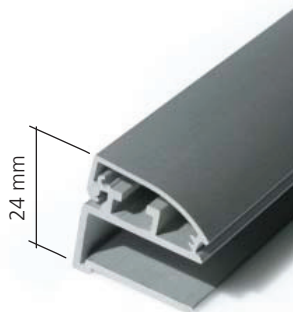

LUCENTIS®

TABLEAU LUMINEUX À LEDS EXTRA PLAT

3000 Lux LONGUEUR
ET HAUTEUR
> 800 mm

4500 Lux LONGUEUR
OU HAUTEUR
< 800 mm

- **PROFILÉ 24 mm**
- **ÉCLAIRAGE LED TANGENTIEL
HAUTE LUMINOSITÉ, HOMOGÈNE
SUR TOUTE LA SURFACE**
- **DALLE LUMINEUSE 3 mm ou 6 mm**
(gravure laser tridimensionnelle)
- **CHANGEMENT DE VISUEL FACILE
ET SANS OUTIL (CADRE CLIC)**
- **FACE INCOLORE ANTI-REFLET EN OPTION**
- **FIXATION VERTICALE, HORIZONTALE**
- **FINITION ANODISÉE OU LAQUÉ RAL**
(190 teintes sur nuancier + 50 teintes métal)
- **ALIMENTATION EXTÉRIEURE**
- **FABRICATION FRANÇAISE**
- **IDÉAL POUR EXPO, GALERIE, SALONS,
DÉCO...**

FINITIONS

ANODISÉ NATUREL,
LAQUAGE RAL (EN OPTION)

PRATIQUE:

PANNEAU LUCENTIS
Si Format HORS-TOUT
= 1000 x 1000 mm

- **Format SUPPORT**
= 969 x 969 mm
(soit - 31 mm
sur le format H.T.)

- **Format VISIBLE**
= 959 x 959 mm
(soit - 51 mm
sur le format H.T.)

LUCENTIS®

SIMPLE FACE, AVEC CADRE CLIC

CAISSON LUCENTIS, FORMATS STANDARD SIMPLE FACE (finition anodisée)

Code	Format du SUPPORT (format du document à insérer)
C24/210X297	210 mm x 297 mm (A4)
C24/297X420	297 mm x 420 mm (A3)
C24/420X594	420 mm x 594 mm (A2)
C24/594X841	594 mm x 841 mm (A1)
C24/841X1189	841 mm x 1189 mm (A0)
	Laquage teinte RAL

CAISSONS LUCENTIS CADRE CLIC, FORMATS JUSQU'À 3000 X 1200 MM (finition anodisée)

	100 mm	200 mm	300 mm	400 mm	500 mm	600 mm
100 mm						
200 mm						
300 mm						
400 mm						
500 mm						
600 mm						
700 mm						
800 mm						
900 mm						
1000 mm						
1100 mm						
1200 mm						
1300 mm						
1400 mm						
1500 mm						
1600 mm						
1700 mm						
1800 mm						
1900 mm						
2000 mm						
2100 mm						
2200 mm						
2300 mm						
2400 mm						
2500 mm						
2600 mm						
2700 mm						
2800 mm						
2900 mm						
3000 mm						