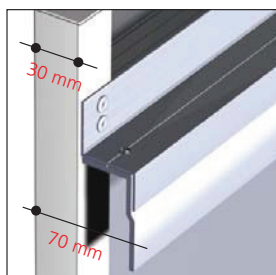

PANNEAUX

PANNEAUX 12 M²

EN STOCK !

FIXATION FACILE PAR
LISSES Z ET LISSES MURALES

MOULURE
D'ENCADREMENT

Poteaux 80 x 140 Galva
Longueur de 6 m

- **ALUMINIUM 15/10°**
- **PRÉLAQUÉ BLANC**
- **LAQUAGE POSSIBLE SUIVANT
LA GAMME RAL (190 teintes sur nuancier + 50 teintes métal)**

| Code | Désignation |
|------------|---|
| PAN3T | Panneau mural sur 3 traverses (tôle aluminium 15/10° blanche) |
| PANPORSF | Panneau portatif simple face en 6 mètres hors tout, poteaux acier galva 80 x 140 mm |
| PANPORDF | Panneau portatif double Face en 6 mètres hors tout, poteaux acier galva 80 x 140 mm |
| PANMOULURE | Moulure d'encadrement blanche |
| PEINTPAN | Laquage gamme RAL (190 teintes + 50 teintes métal) |