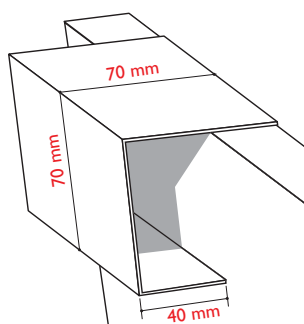

PANNEAUX

PANNEAUX 12 M²

EN STOCK !

FIXATION FACILE PAR
LISSES Z ET LISSES MURALES

MOULURE
D'ENCADREMENT

Poteaux 80 x 140 Galva
Longueur de 6 m

- **ALUMINIUM 15/10°**
- **PRÉLAQUÉ BLANC**
- **LAQUAGE POSSIBLE SUIVANT
LA GAMME RAL (190 teintes sur nuancier + 50 teintes métal)**

| Code | Désignation |
|------------|---|
| PAN3T | Panneau mural sur 3 traverses (tôle aluminium 15/10° blanche) |
| PANPORSF | Panneau portatif simple face en 6 mètres hors tout, poteaux acier galva 80 x 140 mm |
| PANPORDF | Panneau portatif double Face en 6 mètres hors tout, poteaux acier galva 80 x 140 mm |
| PANMOULURE | Moulure d'encadrement blanche |
| PEINTPAN | Laquage gamme RAL (190 teintes + 50 teintes métal) |